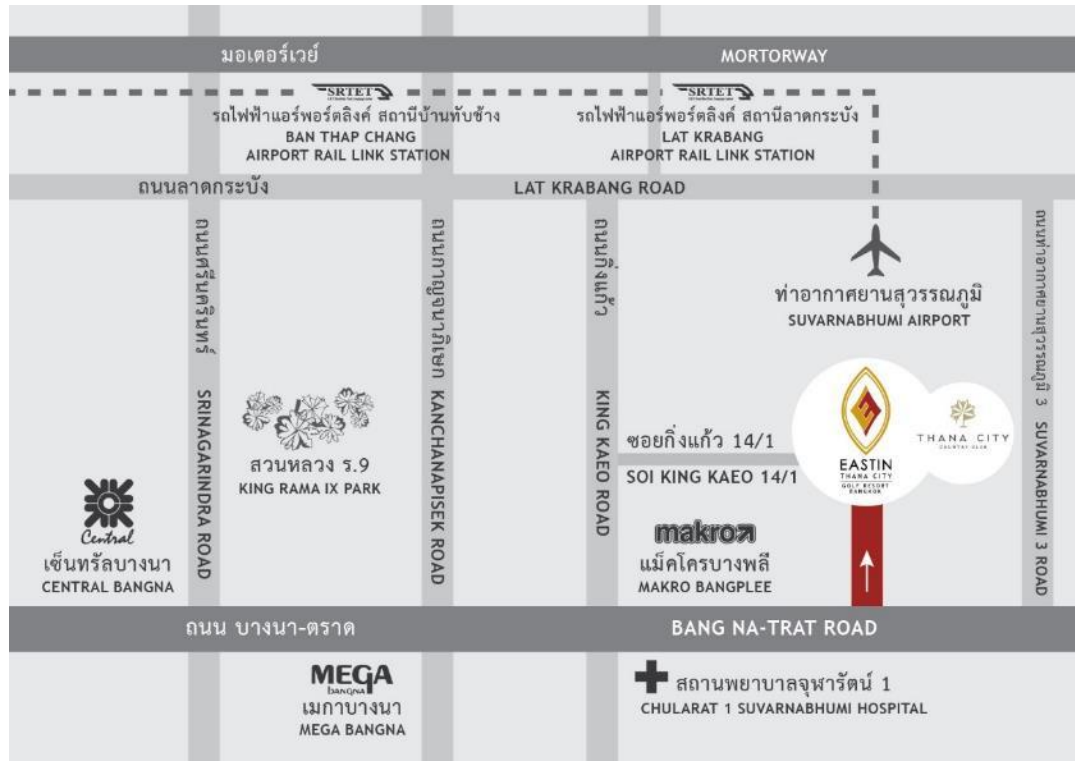

การเดินทาง

โรงแรมมีบริการรถรับ-ส่ง พร้อมคนขับที่มีความรู้ภาษาอังกฤษ (มีค่าบริการเพิ่มเติม)

แผนที่

สอบถามข้อมูลเพิ่มเติม กรุณาติดต่อ

นันทน์ลิน เนตรรังษี ผู้ช่วยผู้จัดการฝ่ายการตลาด

โทร 02 172 2300 | asstmkt@thanacitycountryclub.com

ปรับปรุงล่าสุด : 5 กันยายน 2561

EASTIN
THANA CITY
GOLF RESORT
BANGKOK